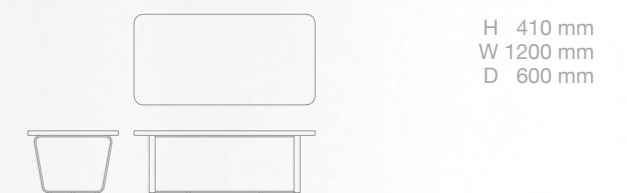

# COFFEE TABLE

**MEETING TABLE**  
 X10-RTM-ML/LM  
 X10-RTM-NBMV-ML/LM with Cutout for Netbox Move

**SIDE TABLE**  
 X10-RTS-ML/LM  
 X10-RTS-NBMV-ML/LM with Cutout for Netbox Move

X10-LT-ML/LM