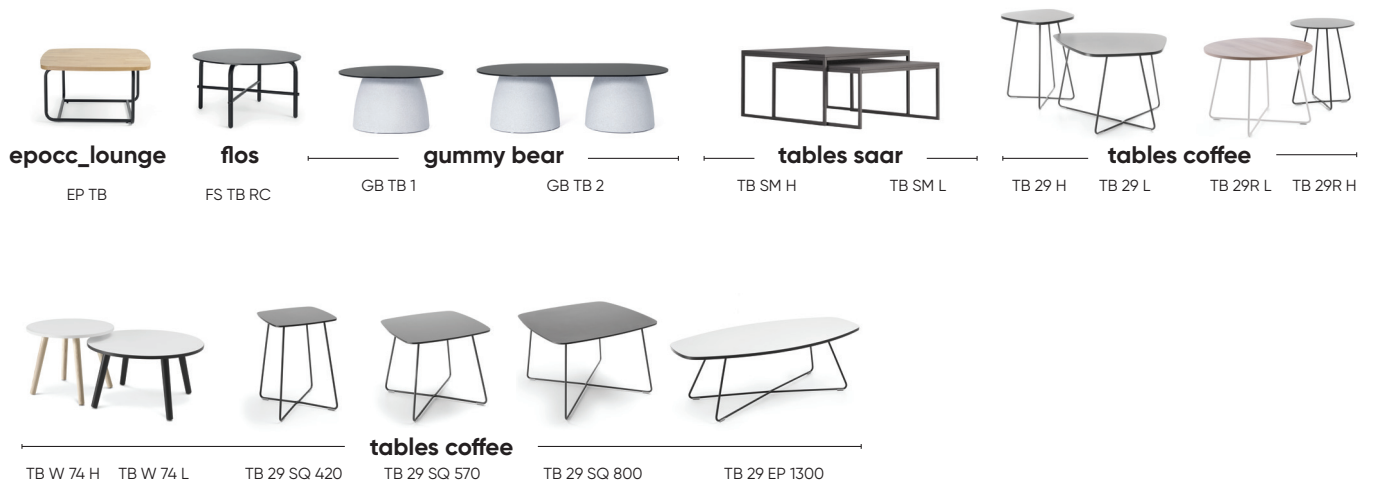

SNR LU 12L

spin
SNR LO 18H

SNR LO 18L

SNR LO 12L

conference tables and desks

tables (orte, spin, tables out: h = 740 mm, orte canteen: h = 728 mm, tables conference: h = 760 mm, tables hr: h = 610–1260 mm)

high tables (orte: h = 1100 mm, tables out: h = 1050 mm, spin SN W TB H: h = 1100 mm, spin SNP/SNR: h = 1080 mm)

lounge & HoReCa

outdoor

coffee tables

shelves and hangers

tres2

saar wardrobe

saar