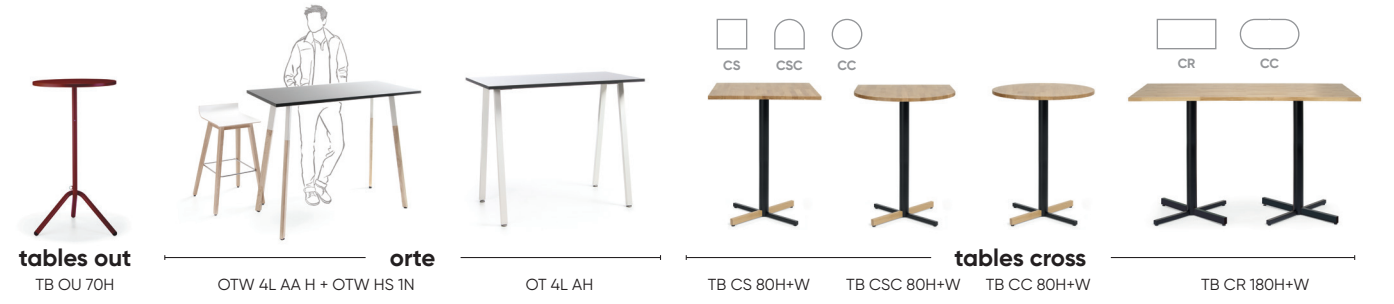

SNR LU 12L

spin
SNR LO 18H

SNR LO 18L

SNR LO 12L

conference tables and desks

tables (orte, spin, tables out: h = 740 mm, orte canteen: h = 728 mm, tables conference: h = 760 mm, tables hr: h = 610–1260 mm)

high tables (orte: h = 1100 mm, tables out: h = 1050 mm, spin SN W TB H: h = 1100 mm, spin SNP/SNR: h = 1080 mm)

lounge & HoReCa

outdoor

coffee tables

shelves and hangers

tres2

saar wardrobe

saar