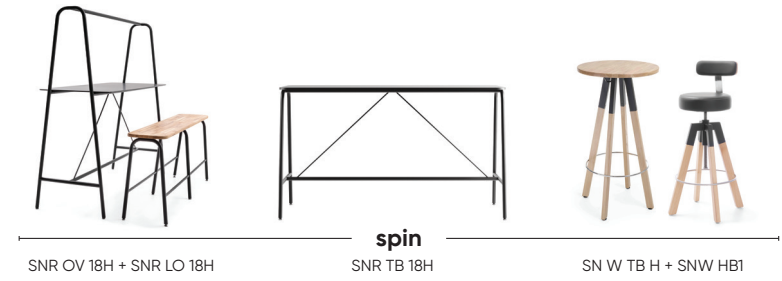

SNR LU 12L

spin
SNR LO 18H

SNR LO 18L

SNR LO 12L

conference tables and desks

tables (orte, spin, tables out: h = 740 mm, orte canteen: h = 728 mm, tables conference: h = 760 mm, tables hr: h = 610–1260 mm)

high tables (orte: h = 1100 mm, tables out: h = 1050 mm, spin SN W TB H: h = 1100 mm, spin SNP/SNR: h = 1080 mm)

lounge & HoReCa

outdoor

coffee tables

shelves and hangers

tres2

saar wardrobe

saar