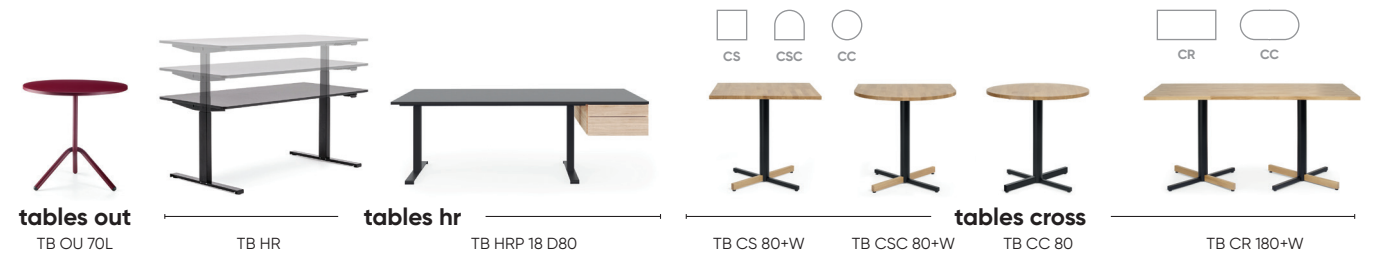

SNR LU 12L

spin
SNR LO 18H

SNR LO 18L

SNR LO 12L

conference tables and desks

tables (orte, spin, tables out: h = 740 mm, orte canteen: h = 728 mm, tables conference: h = 760 mm, tables hr: h = 610–1260 mm)

high tables (orte: h = 1100 mm, tables out: h = 1050 mm, spin SN W TB H: h = 1100 mm, spin SNP/SNR: h = 1080 mm)

lounge & HoReCa

outdoor

coffee tables

shelves and hangers

tres2

saar wardrobe

saar